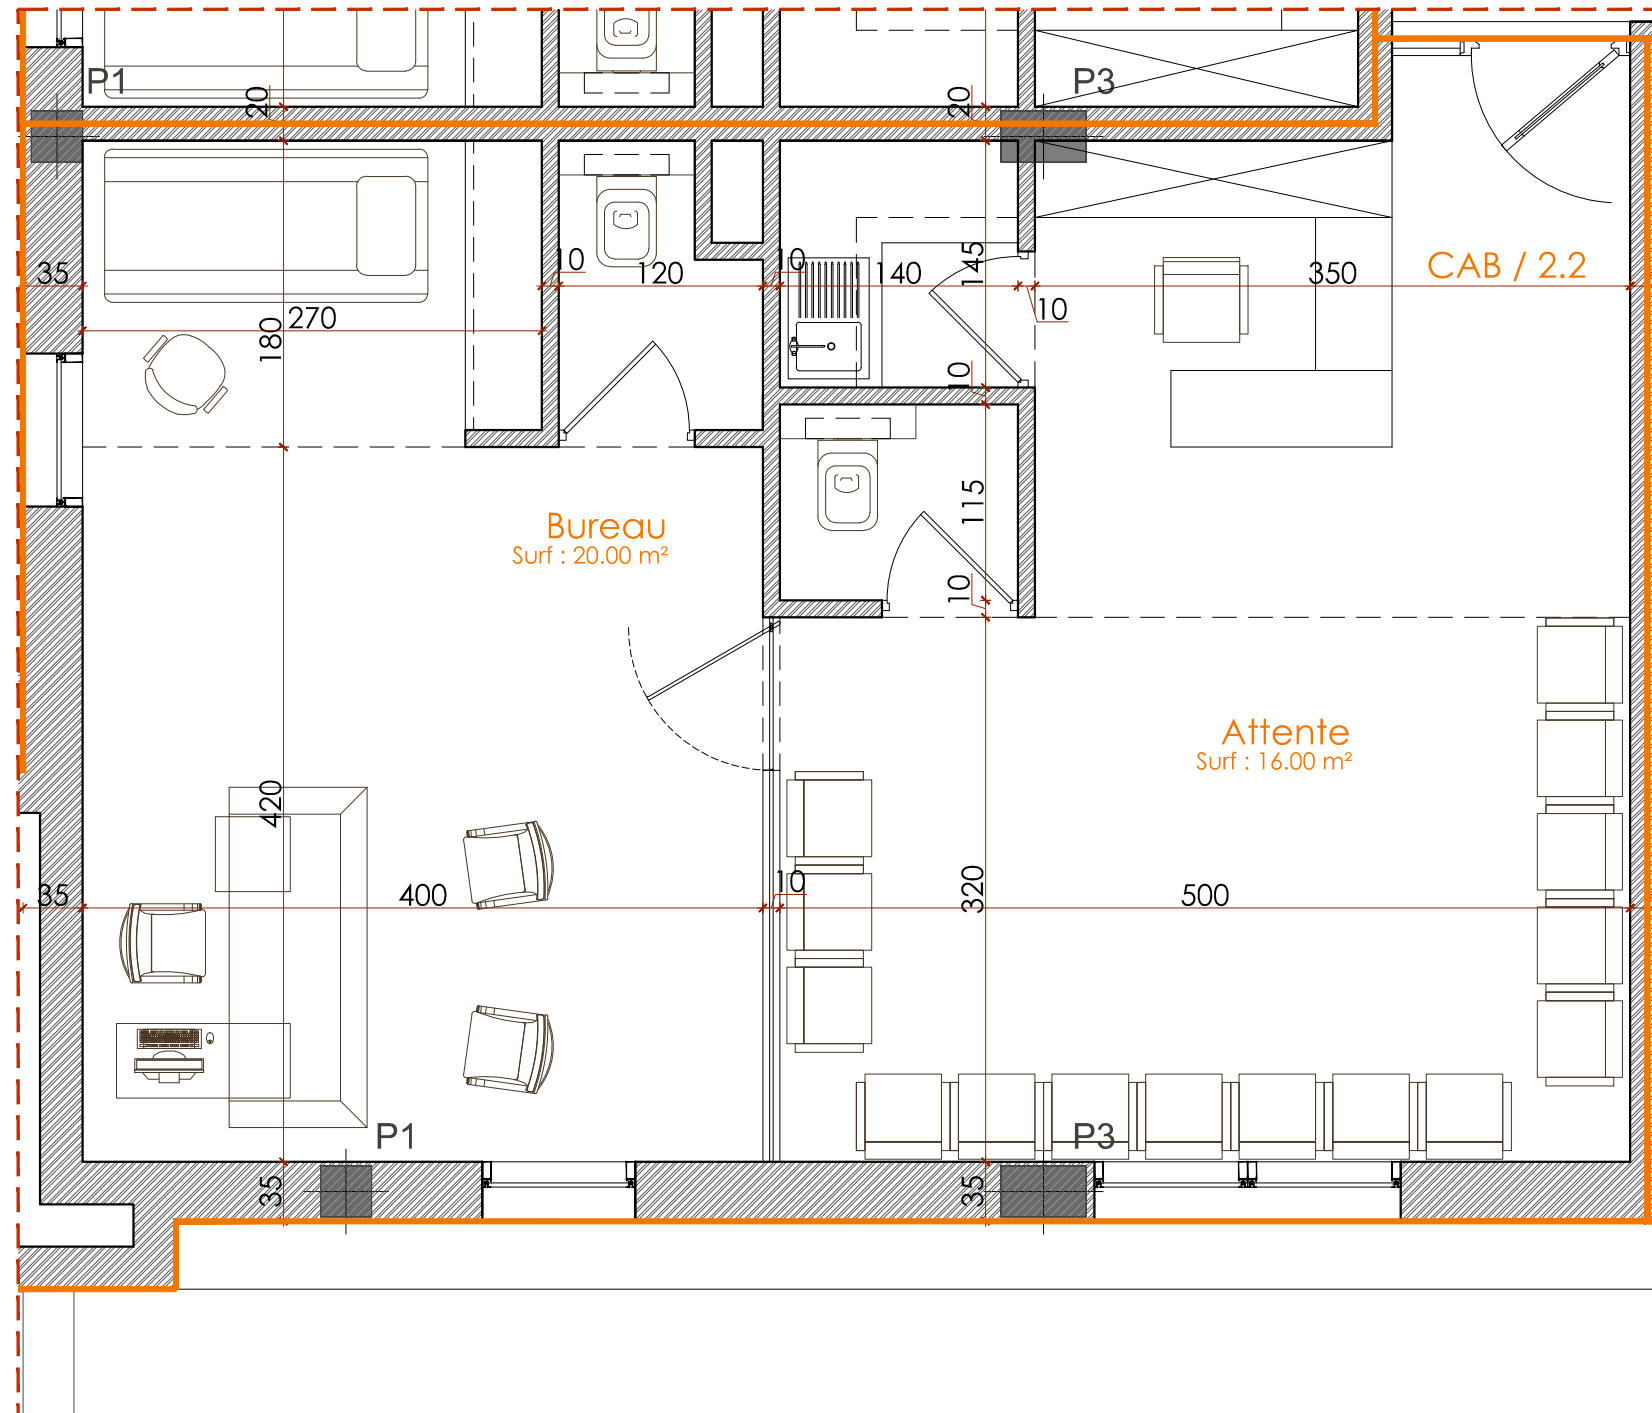

Le Bardo

DOSSIER GRAPHIQUE

Echelle: Janvier / 2015

Plan CABINET 2.2

Localisation : 2ème étage

NOTA: Ce plan est fournis aux entreprises à titre indicatif. Elles doivent vérifier sur site et sous leur responsabilité, l'exactitude des informations indiquées, les côtes, les altitudes et encombrements, en tenant compte impérativement de la nature même des existants.